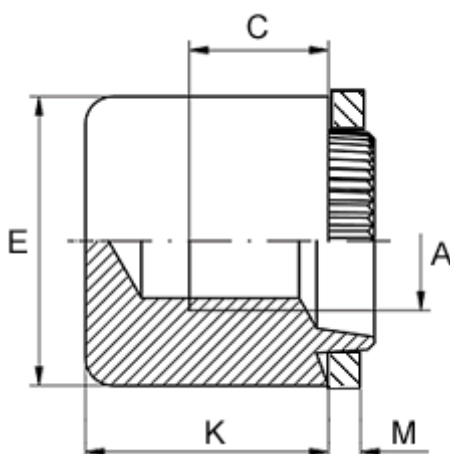

Varenummer: 12758000100110  
Beskrivelse: KLEE-coil 758 000 100.110  
M10 Stål, forz./blåkromat.

## Mål

Anbefalet huldia. for ekstrem belastning	= 15.2
Anbefalet huldia. for normal brug	= 15.5
Højde K	= 13.5
Indvendigt gevind A	= M10
Min. gevindlængde C	= 6.0
Pladetykkelse M	= 5,0
Udvendig diameter E	= 19.0